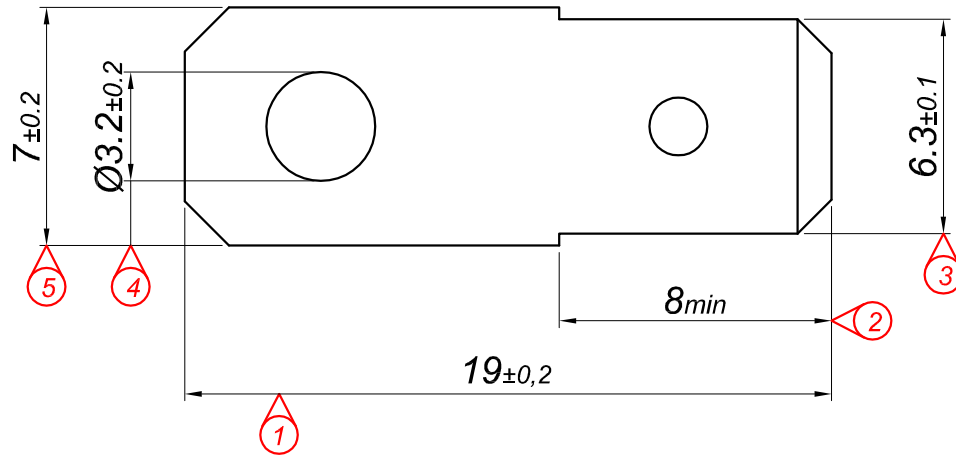

PARÇA KODU PART CODE	PARÇA ADI PART NAME	s ÖLÇÜSÜ (KALINLIK) s MEASURE (THICKNESS)	Malzeme Material	Kaplama / Coating		
				SN	AG	Nİ
TE 2330 DP	DÜZ ERKEK FİŞ Ø3.2=DP=	-----	(CuZn30) Pirinç / Brass	-	-	-
TE 2330 DPK	DÜZ ERKEK FİŞ Ø3.2=DPK=	-----	(CuZn30) Pirinç / Brass	+	-	-

Perspektif
Perspective

Resim üzerinden ölçü almayınız
do not measure on drawing

Tarih / Date	11.01.2013	İmza / Signature	Ölçek / Scale			
Çizen / Desing	M.Yağcı		5 / 1	No		
Onay / Approval	S.Gölcük				Değişiklik / Revision	Tarih/Date
	Parça Adı: Part Name	DÜZ ERKEK FİŞ Ø3.2			Parça Kodu: Part Code	TE 2330